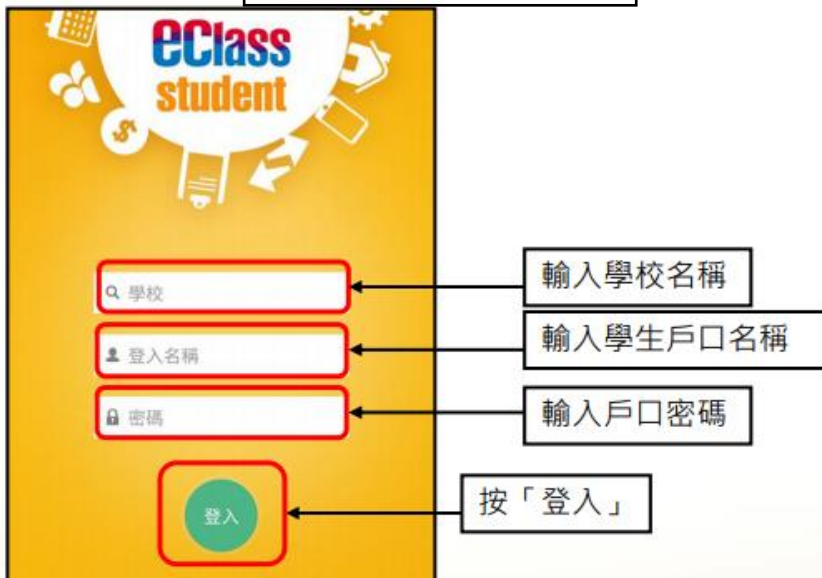

## 1. eClass 系統 — 學生使用

建議學生於智能電話下載及安裝 eClass student App

用作 查閱電子家課冊 及 簽交學生電子通告

學校名稱： 瑪利諾神父教會學校 / Maryknoll Fathers' School

學生戶口名稱：

戶口密碼：

示範短片

## 2. Google 系統 — 學生使用

學生戶口名稱：

戶口密碼：

for parent only